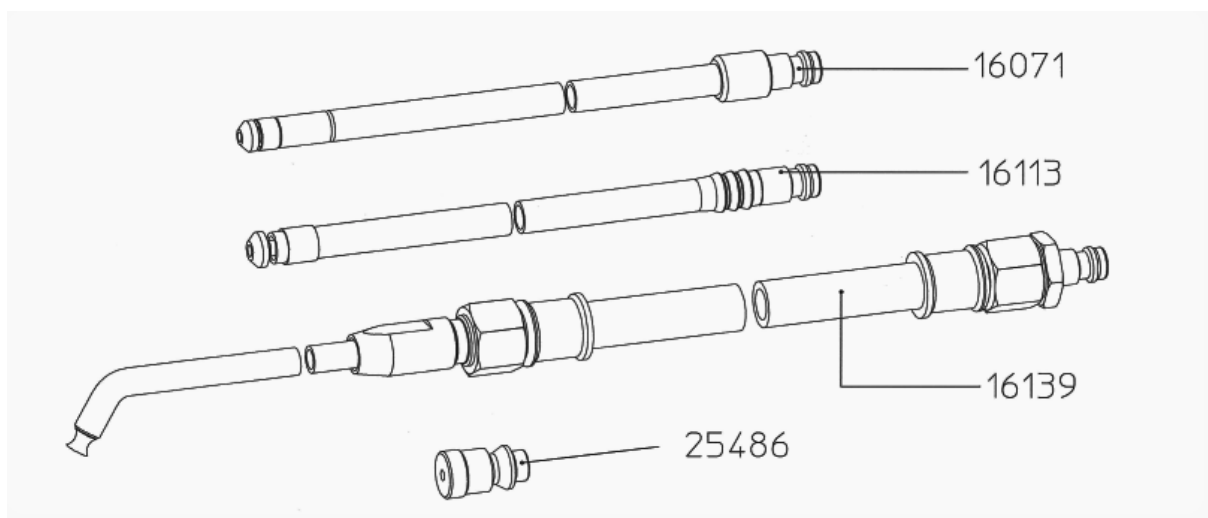

SATA SZÓRÓSZERSZÁMOK

Cikkszám	Megnevezés	Cikkszám	Megnevezés
16071	Merev szórószár - 360°/D8x1100 mm	16139	Hajlított szórófej 7x270+tömlő kompletten
16113	Hajlékony félkemény műanyag szórószár- D8x1300	25486	Fúvóka gyorscsatlakozó dugóban Ø 2,7 mm